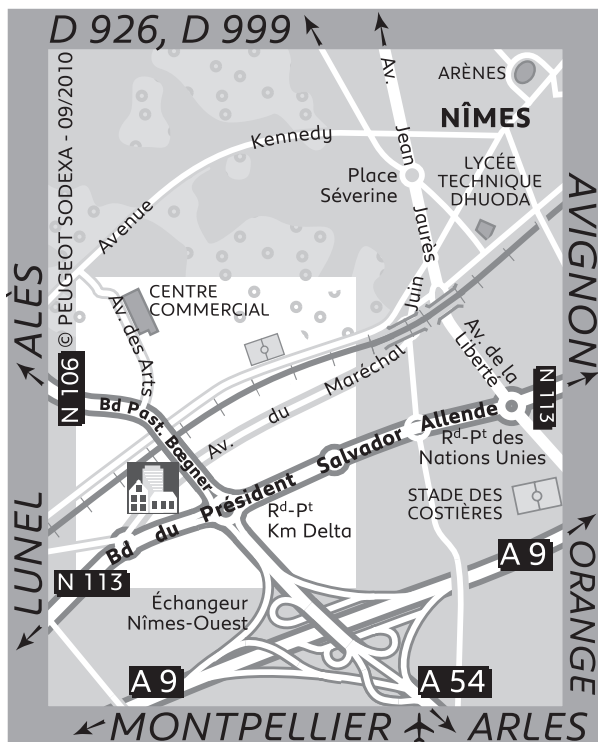

Tél. de France / Tel. in France: **04 66 84 69 08**
Tél. hors de France / Tel. outside France: **+33 4 66 84 69 08**

FÉRIÉS / PUBLIC HOLIDAYS
2012 : 1/1 • 8, 9/4 • 1, 8, 17, 27, 28/5 • 14/7 • 15/8
1, 11/11 • 25/12
2013 : 1/1

Livraison :

Centre de Nîmes. **Bien veiller à vérifier les horaires d'ouverture et les jours de fermeture du bureau.**
Bureau de livraison : Peugeot Grands Garages du Gard – 1667, avenue du Maréchal-Juin – 30900 Nîmes

Restitution :

Centre de Nîmes. **Bien veiller à vérifier les horaires d'ouverture et les jours de fermeture du bureau.**
Bureau de restitution : Peugeot Grands Garages du Gard – 1667, avenue du Maréchal-Juin – 30900 Nîmes

Permanence téléphonique pour prise de rendez-vous :

Du lundi au vendredi : de 9 h à 12 h et de 14 h à 17 h.
Pas de permanence téléphonique les week-ends et jours fériés.

Attention :

Les livraisons et les restitutions à Nîmes ne sont pas assurées les week-ends et les jours fériés.

Pick-up:

Nîmes city center. **Check the opening hours and the days the office is closed.**

Pick-up office: Peugeot Grands Garages du Gard, 1667 avenue du Maréchal-Juin, 30900 Nîmes.

Drop-off:

Nîmes city center. **Check the opening hours and the days the office is closed.**

Drop-off office: Peugeot Grands Garages du Gard, 1667 avenue du Maréchal-Juin, 30900 Nîmes.

Appointments can be made by phone:

Monday to Friday: 9am to midday and 2pm to 5pm.
Appointments cannot be made by phone during weekends or public holidays.

Attention:

Pick-ups and drop-offs in Nîmes are not handled on Sundays and public holidays.